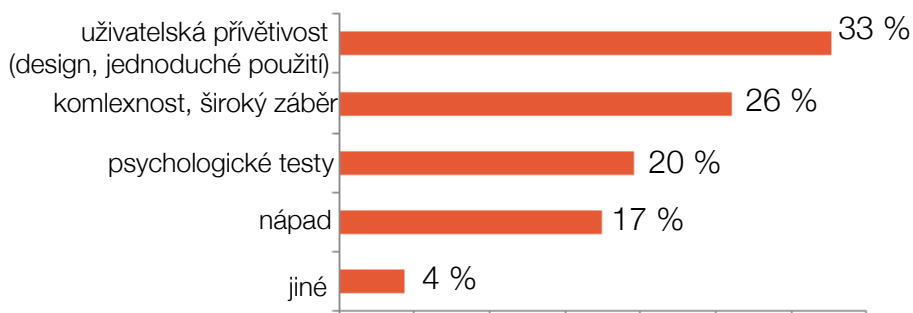

Nejvíce oceňované prvky aplikace byly psychologické testy a dále uživatelská přívětivost, design a komplexnost. 65 % nerozhodnutých studentů Salmondo pomohlo s rozhodováním o budoucím studiu, 70 % studentů prospělo i jinak (v osobním rozvoji). 71 % respondentů by aplikaci doporučilo i svým přátelům pro podporu v rozhodování o studiu.

Co na Salmondu studenti nejvíce oceňovali?

Doporučili by studenti Salmondo svým spolužákům/kamarádům/známým, kteří se rozhodují o studiu na VŠ?