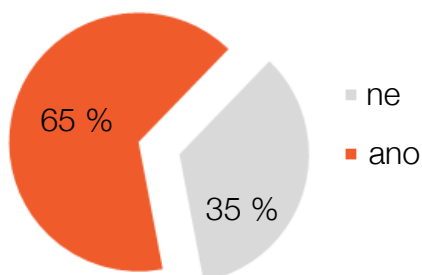

Jednou z prvních středních škol, kde bylo Salmondo studentům nabídnuto v rámci rozšíření a zkvalitnění služeb kariérového poradenství, se stalo Gymnázium Brno, třída Kapitána Jaroše. Díky finanční podpoře Jihomoravského kraje získali žáci 3. ročníku (celkem 122 žáků) možnost nástroj využít k tomu, aby si ujasnili představy o své osobnosti a získali oporu při výběru budoucí kariéry a směru navazujícího studia.

VÝSLEDKY

Po 4 měsících, kdy měli studenti do aplikace přístup, jsme provedli dílčí vyhodnocení formou dotazníkové šetření a focus groups se studenty. Vyhodnocení se účastnilo 88 studentů, tedy 72 % žáků 3. ročníku.

Pomohlo studentům Salmondo s výběrem studia?
(pouze nerozhodnutí studenti)

Nejvíce oceňované prvky aplikace byly psychologické testy a dále uživatelská přívětivost, design a komplexnost. 65 % nerozhodnutých studentů Salmondo pomohlo s rozhodováním o budoucím studiu, 70 % studentů prospělo i jinak (v osobním rozvoji). 71 % respondentů by aplikaci doporučilo i svým přátelům pro podporu v rozhodování o studiu.