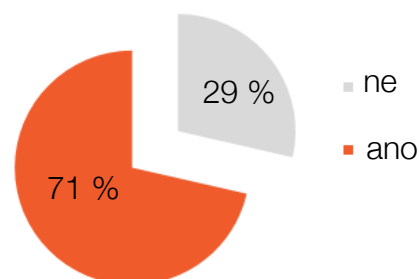

VYBRANÁ HODNOCENÍ STUDENTŮ

"Zajímavá aplikace, které může pomoci při rozhodnutí na jakou vysokou školu jít a také díky ní můžu zjistit svůj typ osobnosti."

"Jednoduchost a srozumitelnost aplikace a testů, odborné ale přitom jasné vyhodnocení výsledků."

"Výsledky jsem věděl během chvíle. Byly navíc přehledné a věcné, přesné a přesto obsáhlé."

ZKUŠENOSTI ŠKOLY

"S nasazením Salmonda jsme velmi spokojeni. Výsledky předčily naše očekávání i vzhledem k tomu, že konkrétně v případě naší školy má zpravidla velká část studentů o svém budoucím studiu jasno. Salmondo se jeví jako velmi efektivní a pro studenty pohodlný způsob, jak jim poskytnout potřebnou oporu pro jejich kariérovou volbu."

RNDr. Jiří Herman, Ph.D., ředitel gymnázia

Kontakt pro školy

Ing. Libor Vošický, jednatel
libor@salmondo.cz
Tel.: +420 605 013 046

www.salmondo.cz